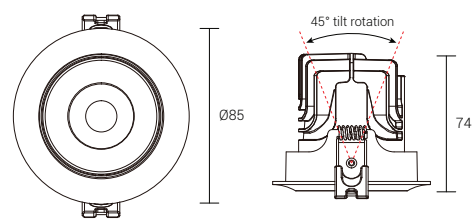

Reflector color

Dimension: (mm)

Technical information

• Model	: MI1CVN709-9W
• Material	: Die-cast aluminum
• Lamp	: LED Luminus
• Power	: 9W
• Luminous flux	: 900lm
• CCT/Ra	: 2700K/3000K/4000K/5000K, Ra>90
• Efficacy	: 100lm/W
• Tilt rotation	: 45°
• Beam angle	: 21°/25°/38°
• Control method	: On/off, Triac, 0-10V, Dali
• Product colors	: White/Black
• Ambient temperature	: -10°C~45°C
• Input voltage	: AC220-240V 50/60Hz
• Product life	: 50000 hours